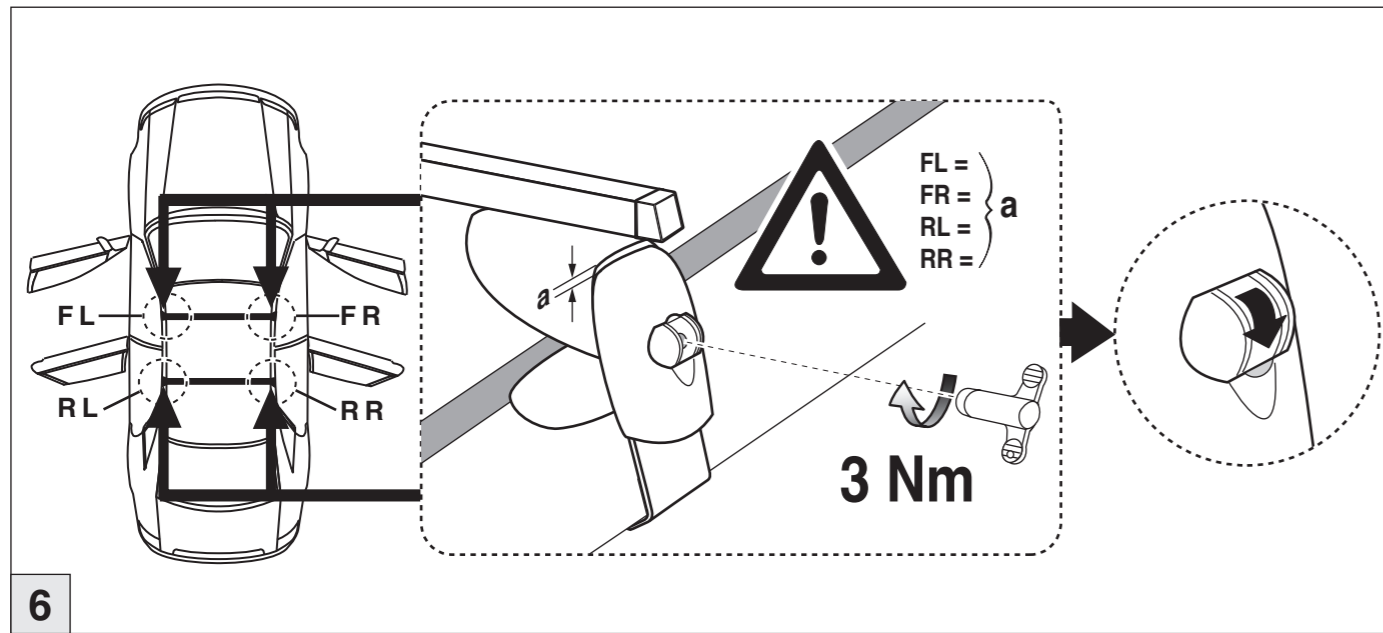

Atera SIGNO

Toyota
Auris 5-türig/doors/portes

01/2013-

6

nur bei / only for Part-No.: 045 287

7

8

Atera SIGNO