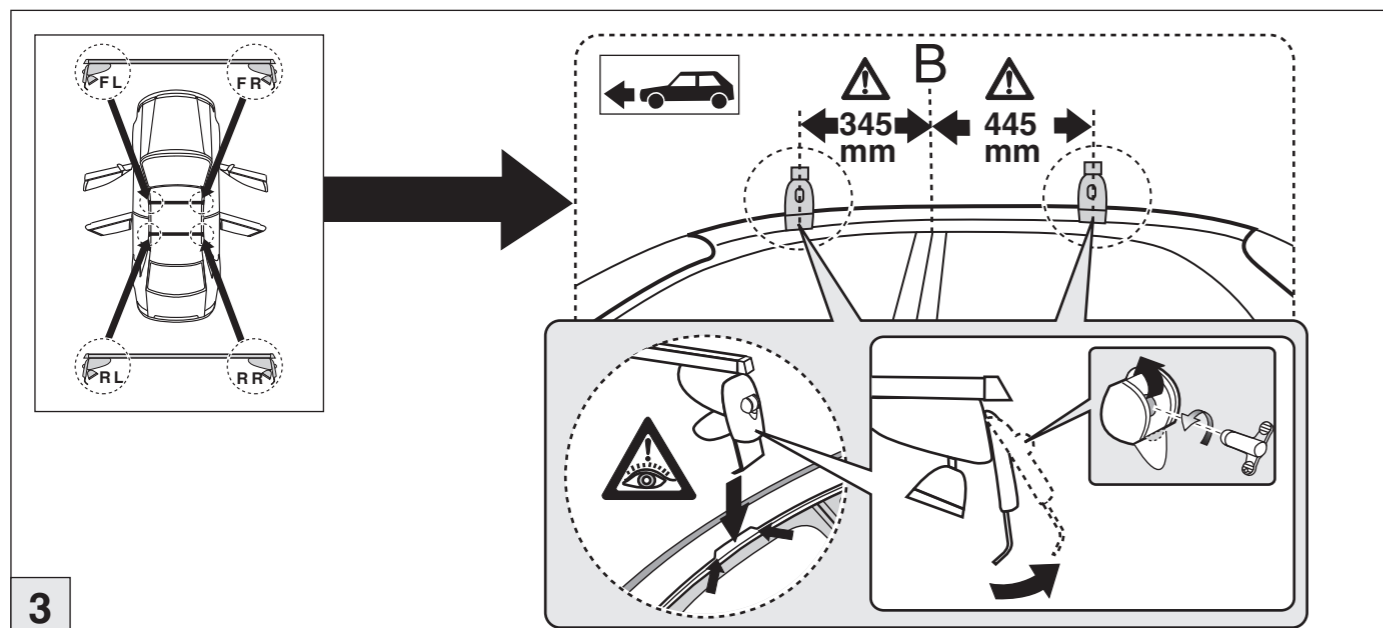

Atera SIGNO

Toyota
Auris 5-türig/doors/portes 01/2013-

INFO

Atera SIGNO

Toyota
Auris 5-türig/doors/portes 01/2013-