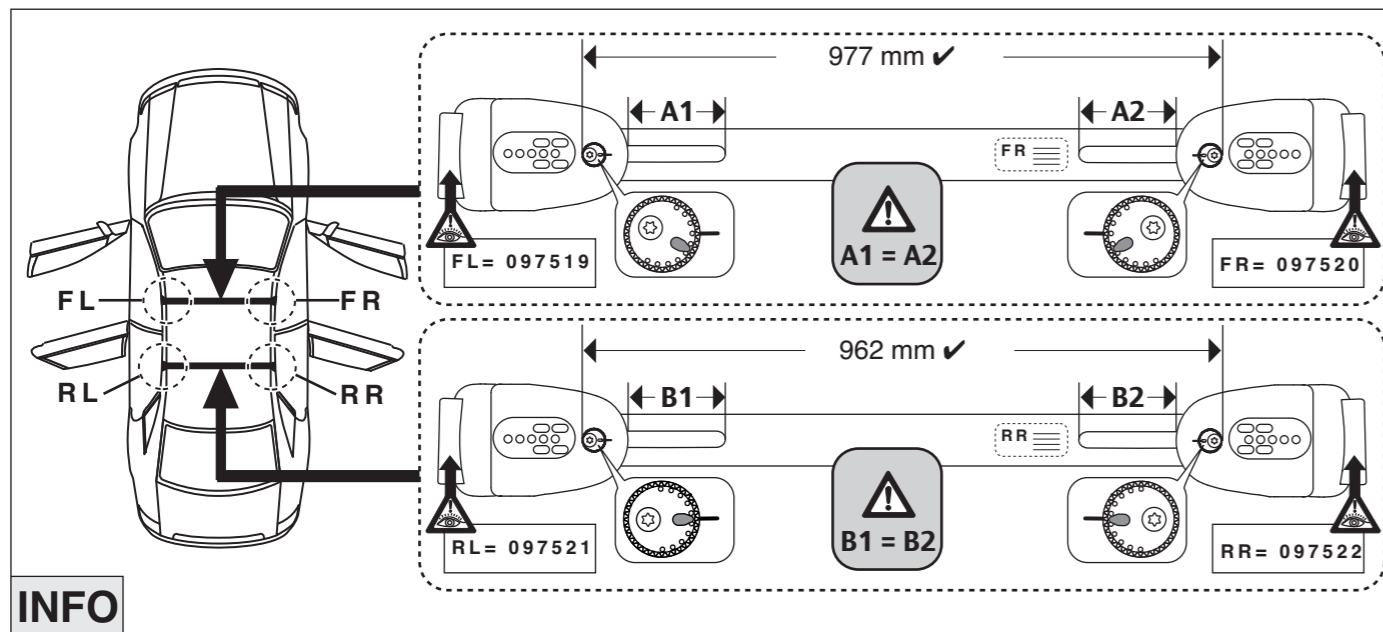

Toyota
Auris 01/2013-

(5-türig/doors/portes)

Part-No. : 044 287

Part-No. : 045 287

Atera
MADE IN GERMANY

Atera GmbH
Im Herrach 1
D-88299 Leutkirch
Internet: www.atera.de

Atera SIGNO

Toyota
Auris 5-türig/doors/portes 01/2013-