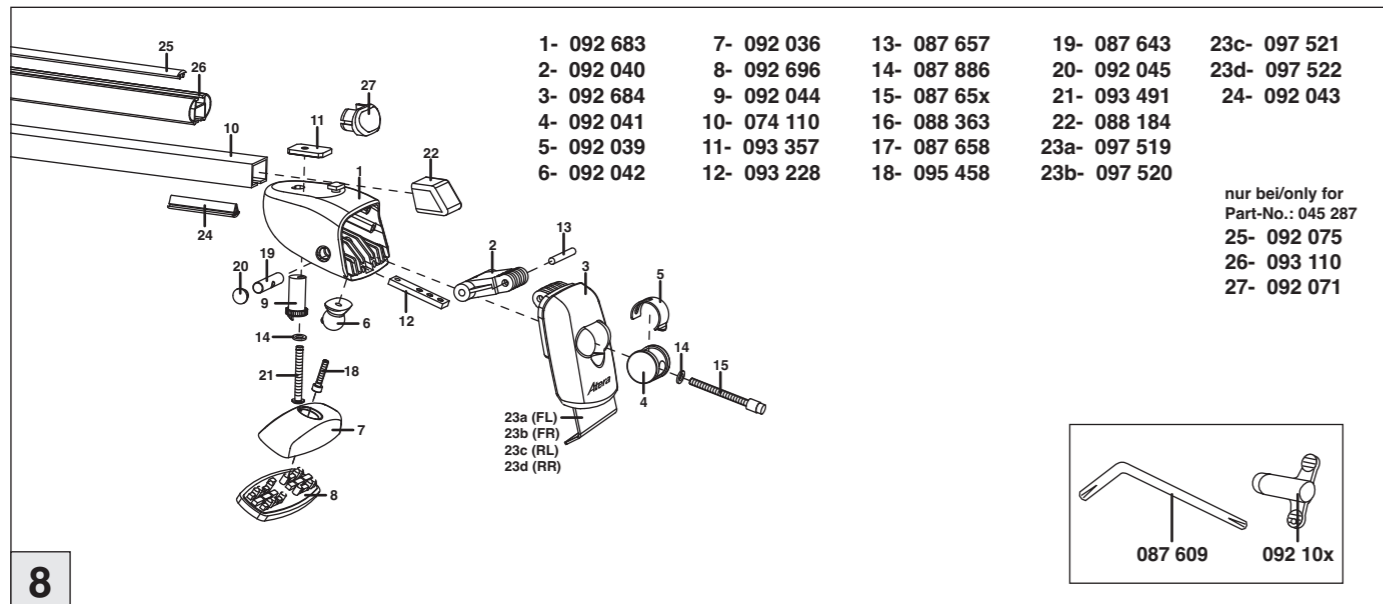

Atera SIGNO

Toyota
Auris 5-türig/doors/portes

01/2013-

6

nur bei / only for Part-No.: 045 287

7

8

Atera SIGNO

Toyota
Auris 01/2013-

(5-türig/doors/portes)

Part-No. : 044 287

Part-No. : 045 287

Atera
MADE IN GERMANY

Atera GmbH
Im Herrach 1
D-88299 Leutkirch
Internet: www.atera.de

Atera SIGNO

Toyota
Auris 5-türig/doors/portes 01/2013-