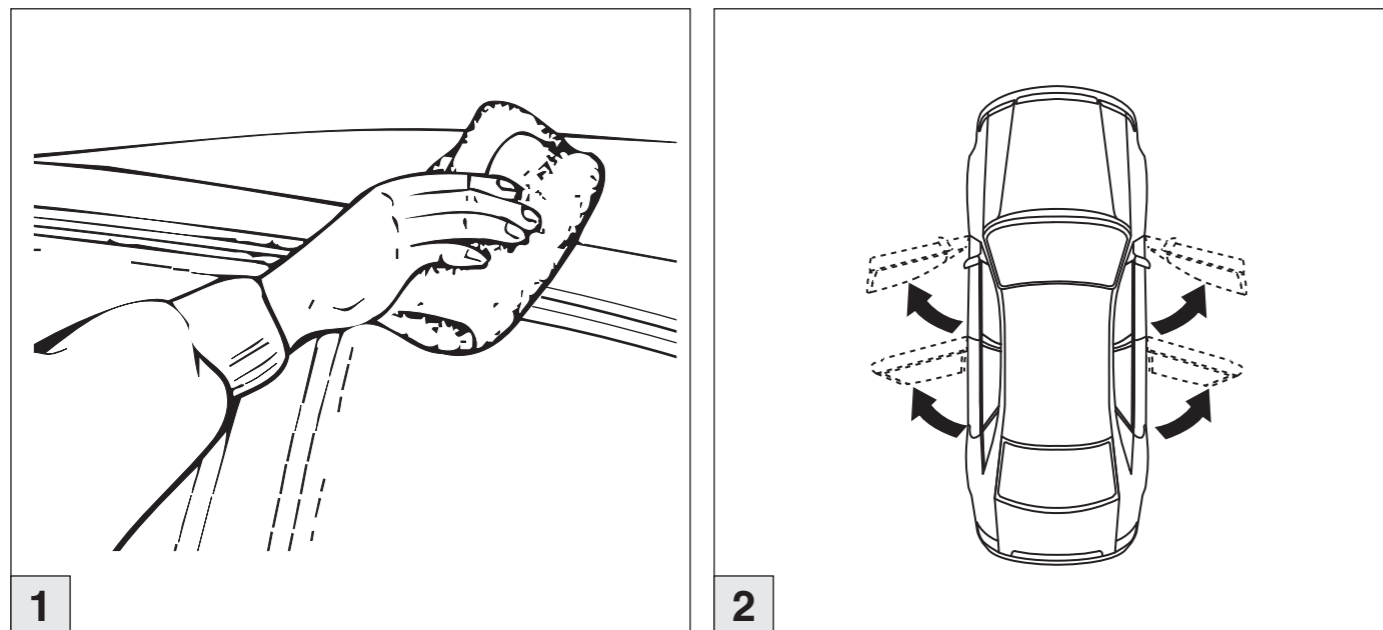

Atera SIGNO

Toyota
Auris 5-türig/doors/portes 01/2013-

INFO

Atera SIGNO

Toyota
Auris 5-türig/doors/portes 01/2013-