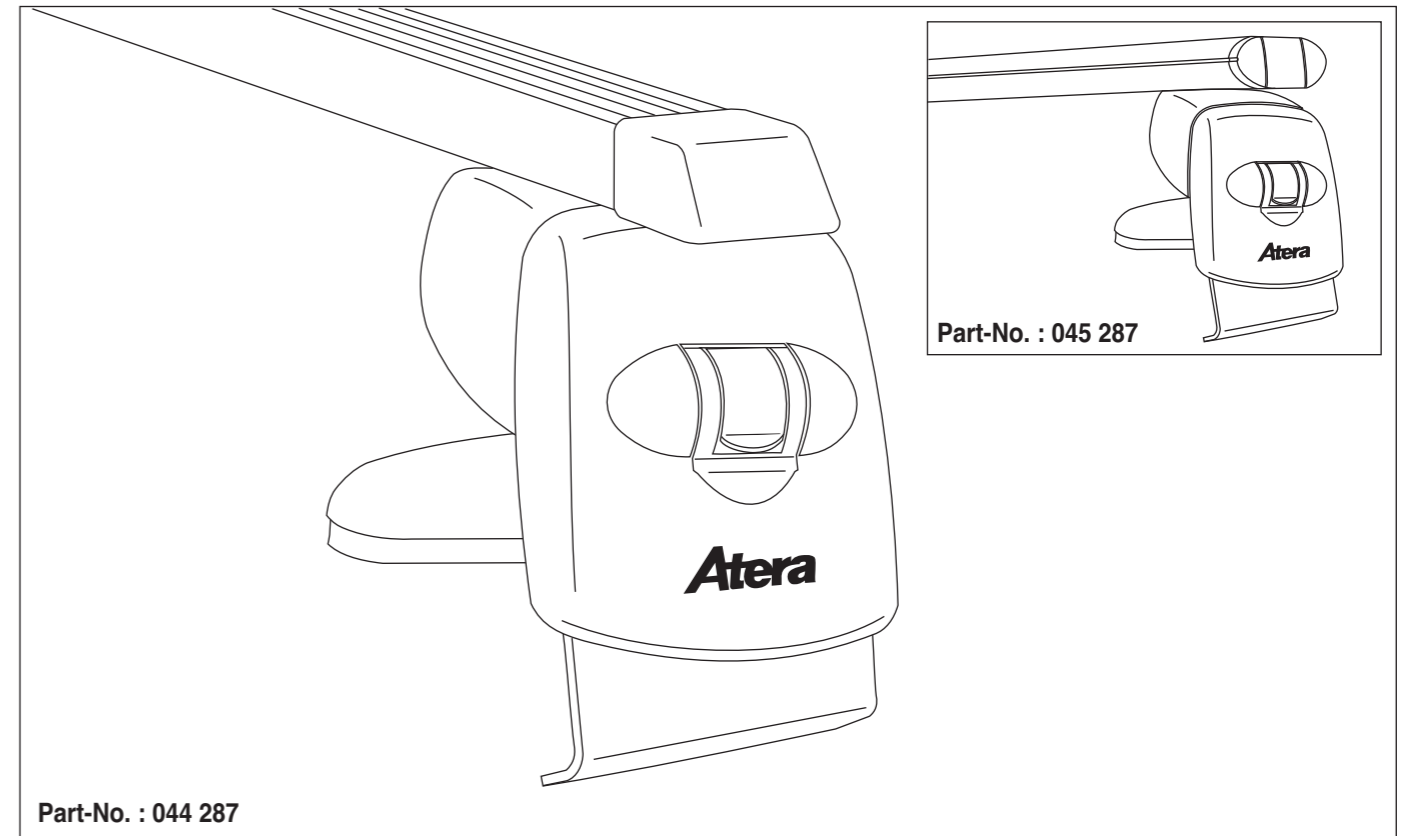

Atera SIGNO

Toyota
Auris   01/2013-

(5-türig/doors/portes)

Part-No. : 044 287

Part-No. : 045 287

Atera
MADE IN GERMANY

Atera GmbH
Im Herrach 1
D-88299 Leutkirch
Internet: www.atera.de