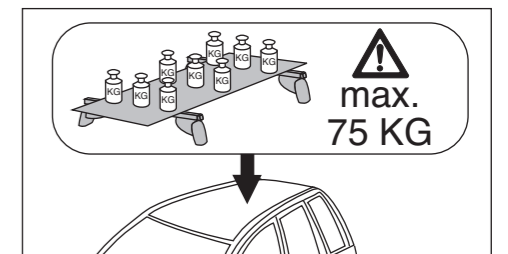

Atera SIGNO

Toyota
Auris   01/2013-

(5-türig/doors/portes)

Part-No. : 044 287

Part-No. : 045 287

Atera
MADE IN GERMANY

Atera GmbH
Im Herrach 1
D-88299 Leutkirch
Internet: www.atera.de