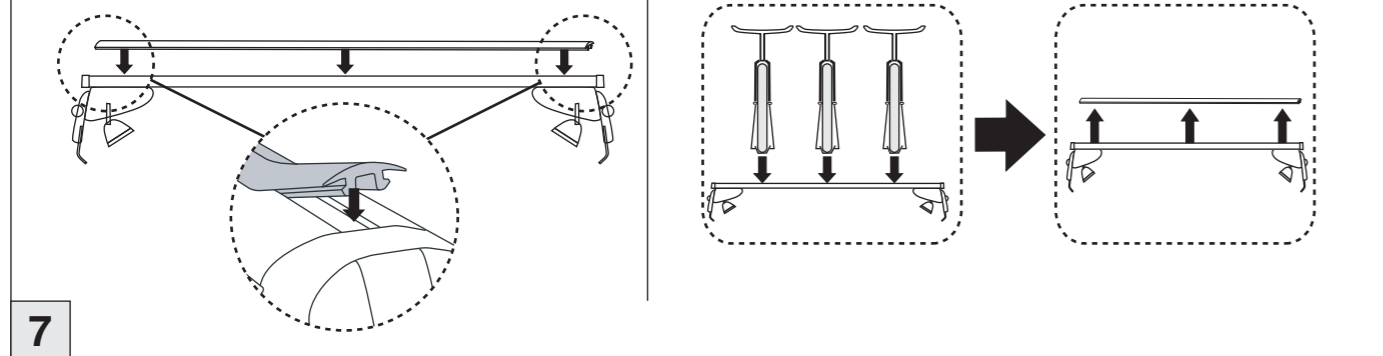

Atera SIGNO

Toyota
Auris 5-türig/doors/portes

01/2013-

6

nur bei / only for Part-No.: 045 287

7

8

Atera SIGNO