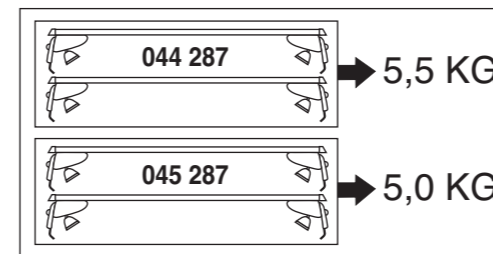

Atera SIGNO

Toyota
Auris   01/2013-

(5-türig/doors/portes)

Part-No. : 044 287

Part-No. : 045 287

Atera
MADE IN GERMANY

Atera GmbH
Im Herrach 1
D-88299 Leutkirch
Internet: www.atera.de